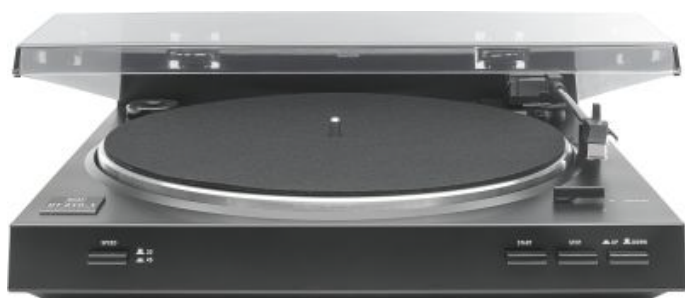

Dual**DT 210 USB noir**

Tourne-disque tout-automatique,
entraînement par courroie, préampli intégré,
cellule intégrée, connexion USB

PVI 149.-**Type**

tourne-disque tout-automatique

profondeur: 44 cm
poids: 3.8 kg

Équipement

entraînement par courroie
préampli intégré
cellule intégrée
connexion USB

Netto-Artikelmaße

largeur 35 cm
hauteur 9.54 cm
profondeur 34.8 cm
poids 2.75 kg

Mesures logistiques avec emballage

largeur: 40 cm
hauteur: 17 cm